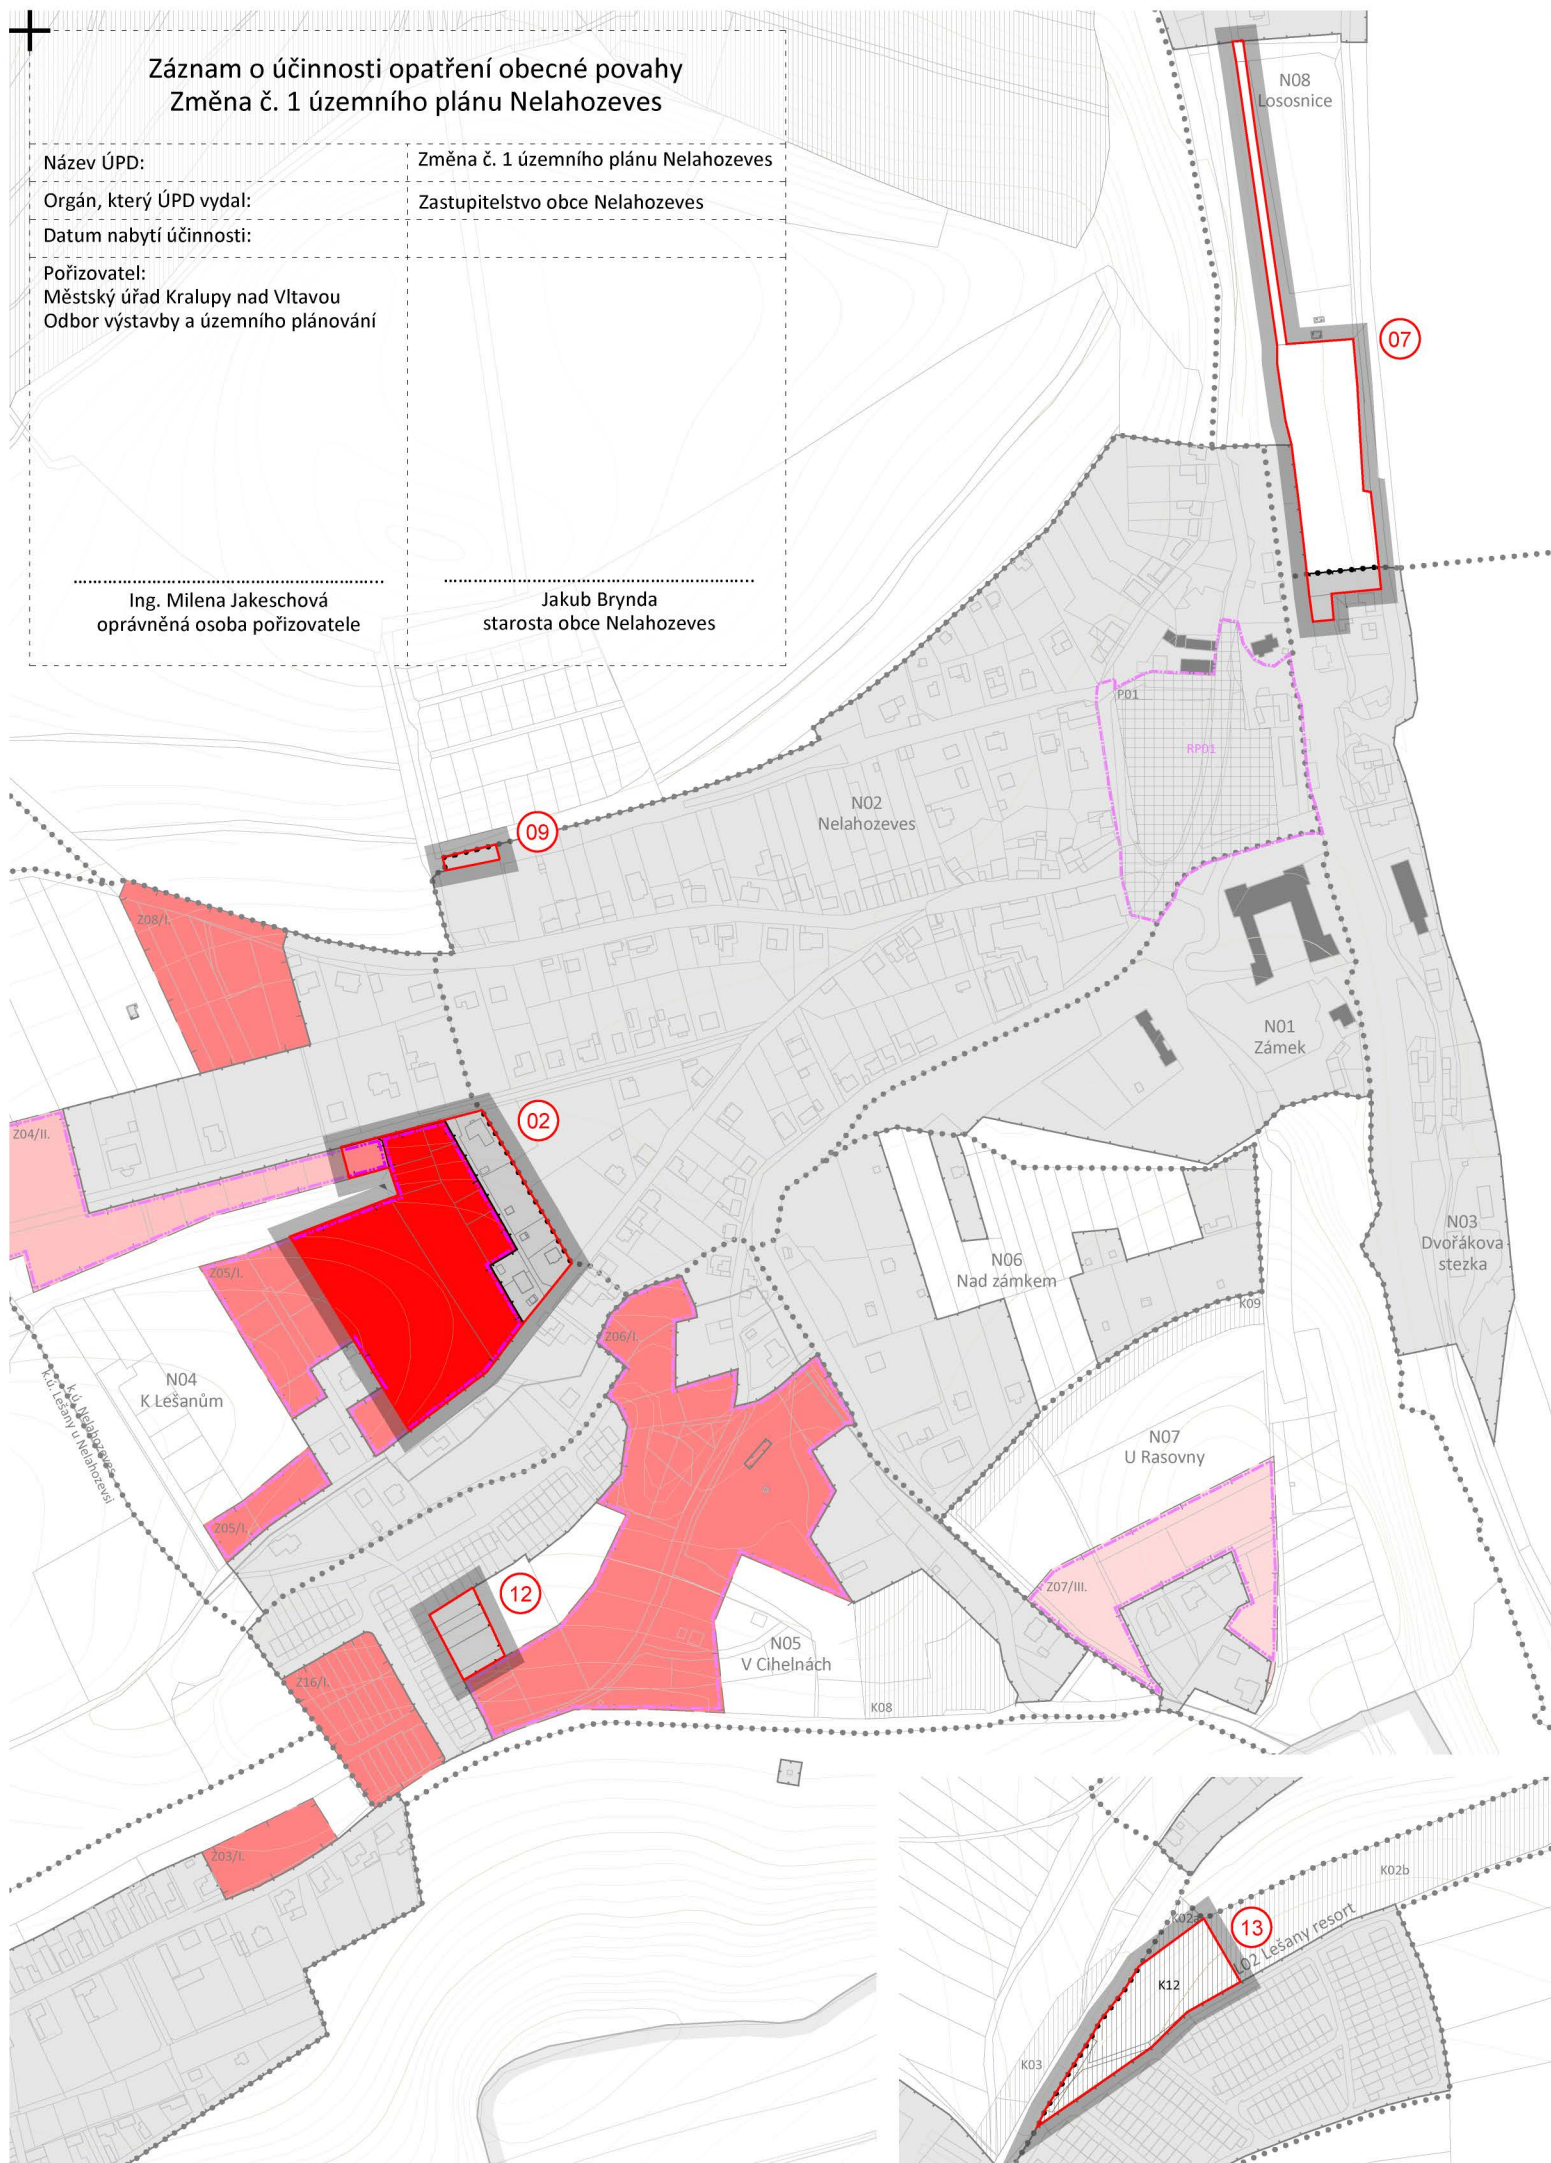

**Záznam o účinnosti opatření obecné povahy
Změna č. 1 územního plánu Nelahozeves**

Název ÚPD: Změna č. 1 územního plánu Nelahozeves
 Orgán, který ÚPD vydal: Zastupitelstvo obce Nelahozeves
 Datum nabytí účinnosti:
 Pořizovatel: Městský úřad Kralupy nad Vltavou
 Odbor výstavby a územního plánování

Ing. Milena Jakeschová
oprávněná osoba pořizovatele

Jakub Brynda
starosta obce Nelahozeves

Legenda:

ZÁKLADNÍ ČLENĚNÍ ÚZEMÍ

01 hranice lokality s indexem

zastavěné území

hranice zastavěného území ke dni 30.6.2016

PD1 plochy přestavby s indexem

zastavitelné plochy

Z01/I zastavitelné plochy s indexem / I. etapa

Z01/II zastavitelné plochy s indexem / II. etapa

Z01/III zastavitelné plochy s indexem / III. etapa

Z01/IV zastavitelné plochy s indexem / IV. etapa

nezastavěné území

nezastavěné území

plochy s podmínkou upřesnění regulace

RP01 plochy s podmínkou zpracování regulačního plánu s indexem

plochy podmíněné dohodou o parcelaci (zastavitelné plochy Z01, Z04, Z05, Z06, Z07)