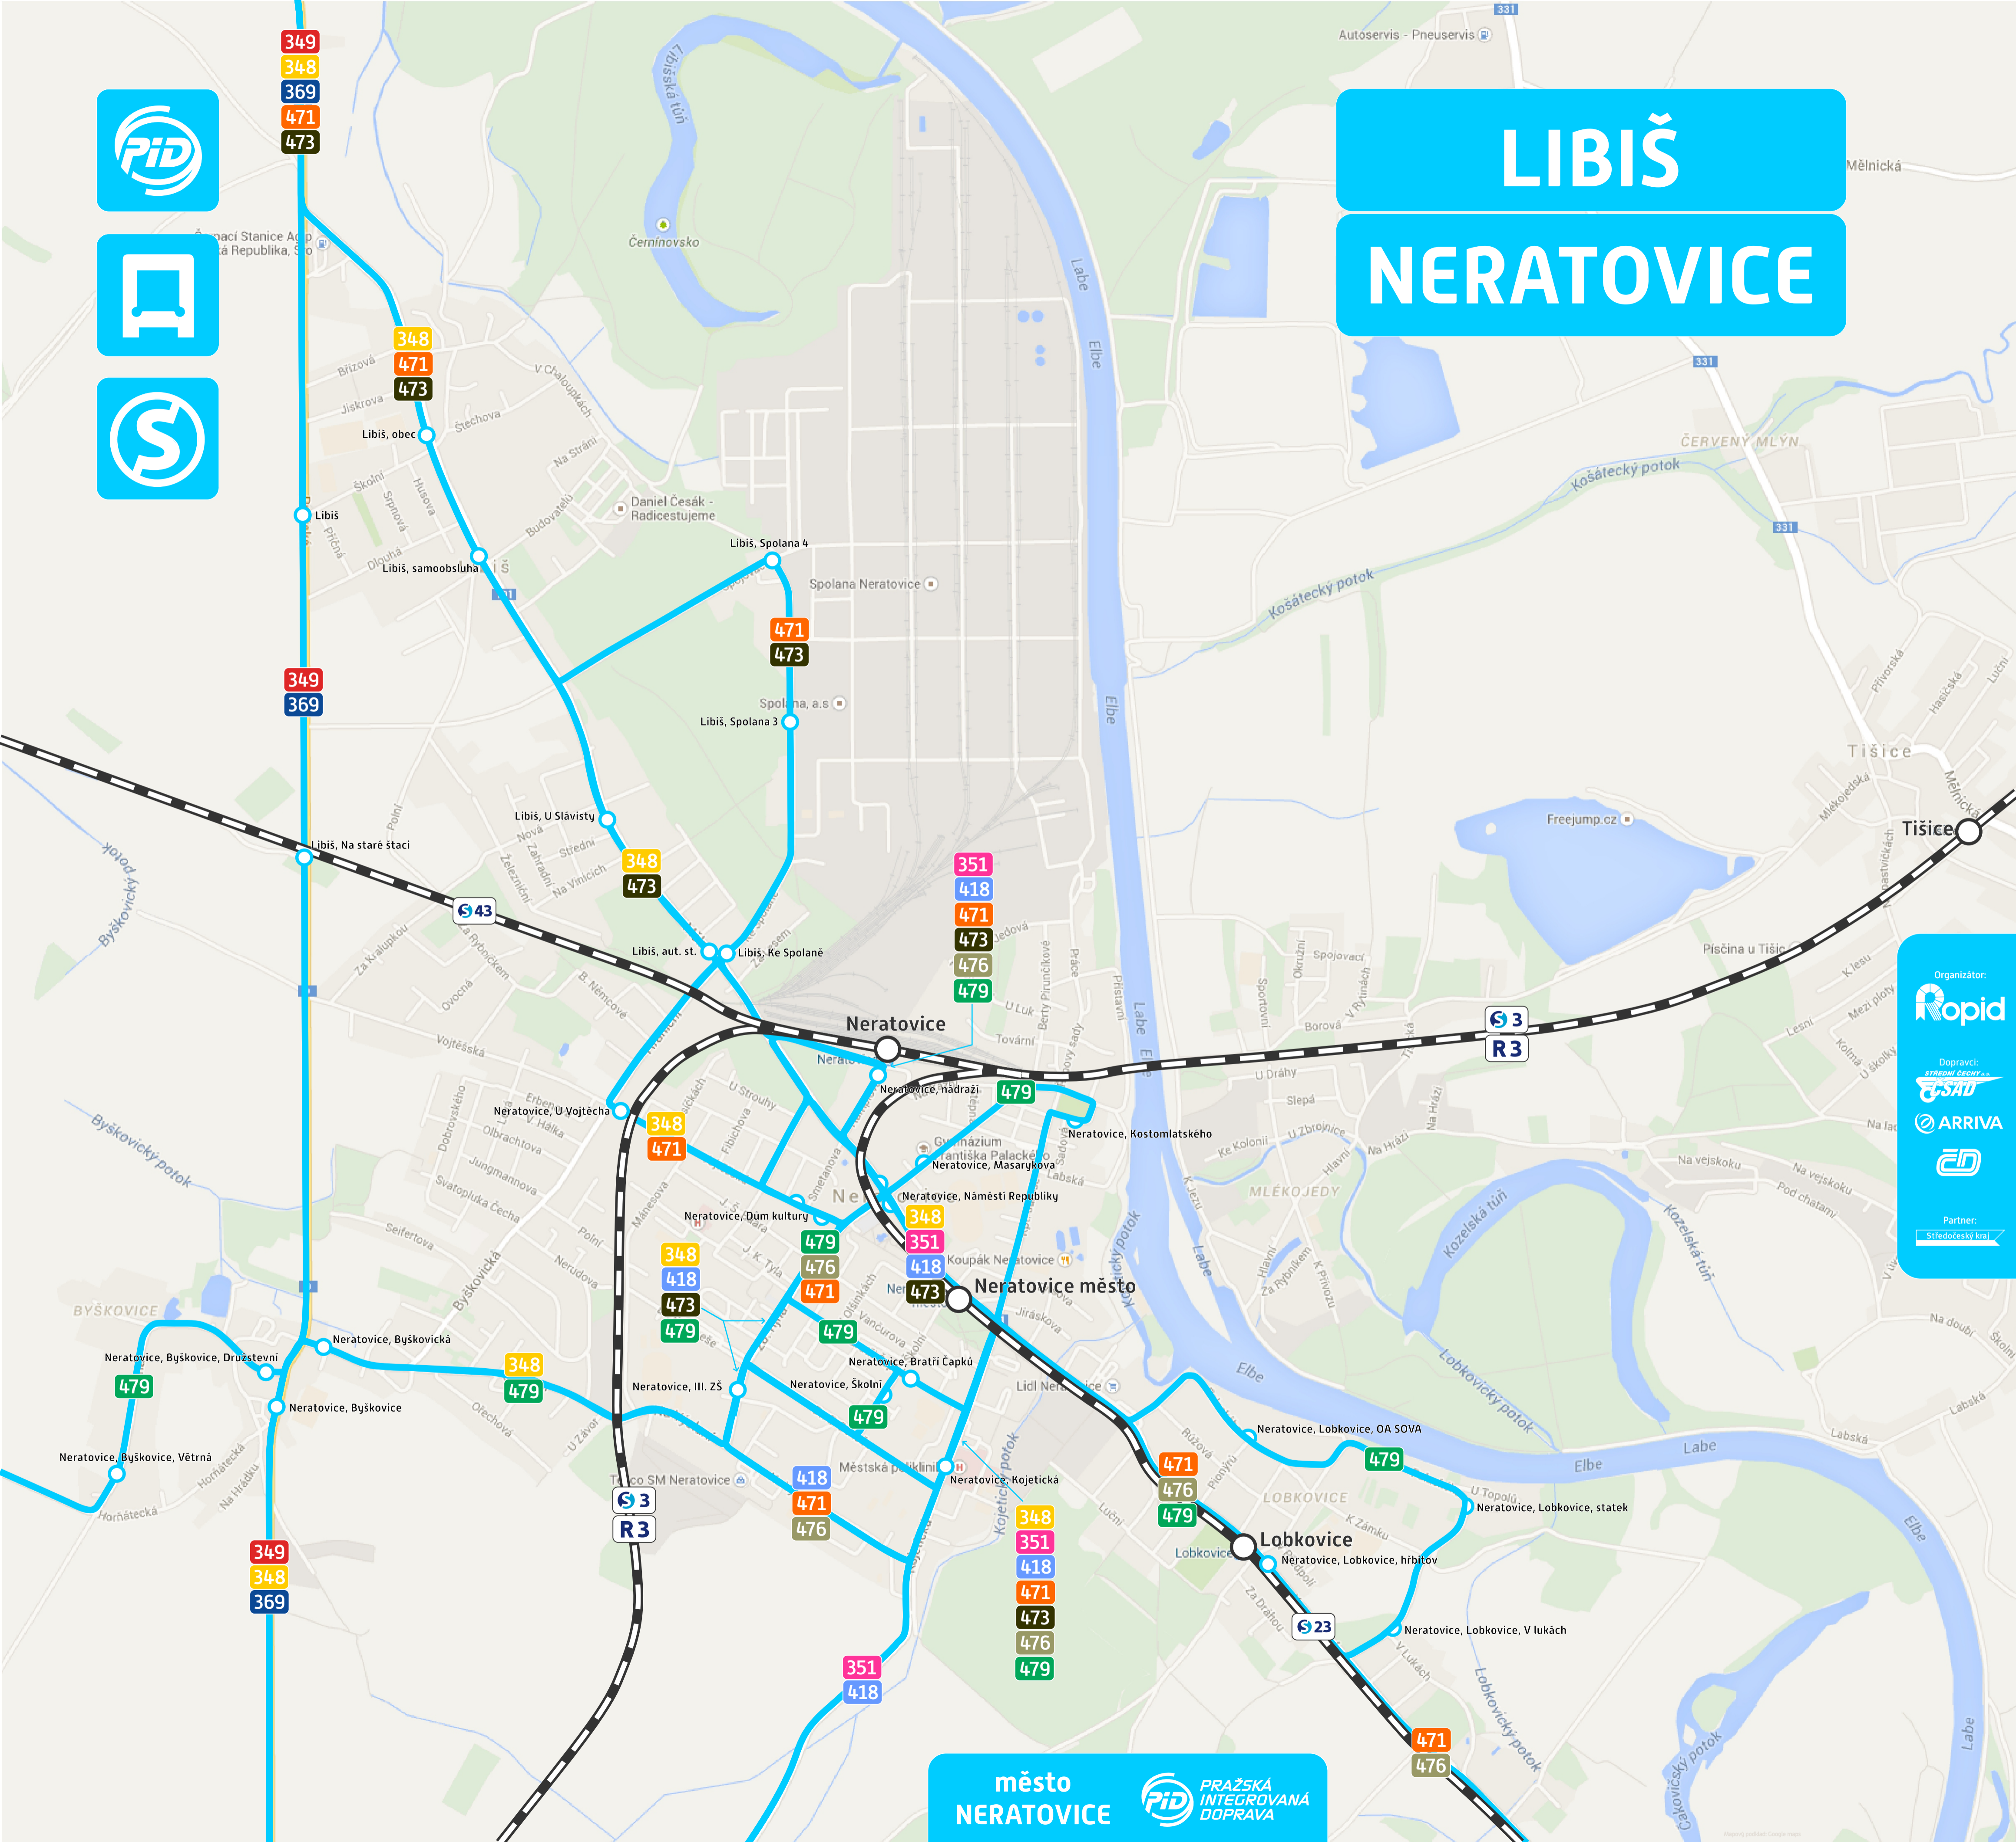

# LIBIŠ

# NERATOVICE

Organizátor:  
**Ropid**

Dopravci:  
**STŘEDNÍ ČECHY a.s.**  
**ARRIVA**  
**ČD**

Partner:  
Středočeský kraj